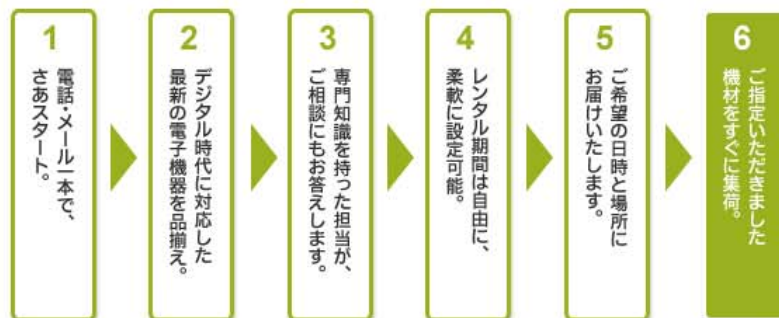

トップページ > レンタル

- トップ
- リース
- レンタル
- 保険
- 各種ダウンロード

レンタル

変化の激しい時代にはスピーディーで柔軟な対応を。

「あれが必要！これもあれば！」急ぎの需要にすぐ対応。

放送関連の業務用機器から事務所開設の什器まで、あらゆるニーズにお答えします。担当者の顔が見えるレンタル部門です。

レンタルまでの流れ